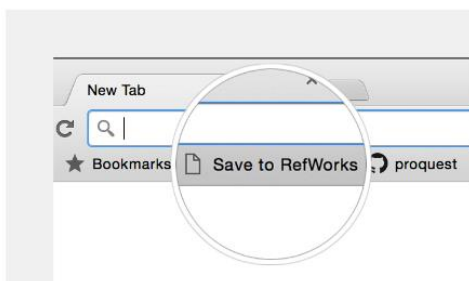

יש ללחוץ על שלוש הנקודות בתפריט הכלים העליון ולבחור באפשרות של **Tools**

יש ללחוץ על הכפתור **Install Save to RefWorks** ולפעול לפי ההוראות – יש לגרור את הכפתור לסרגל המועדפים בדפדפן

Tools

Save references on the web