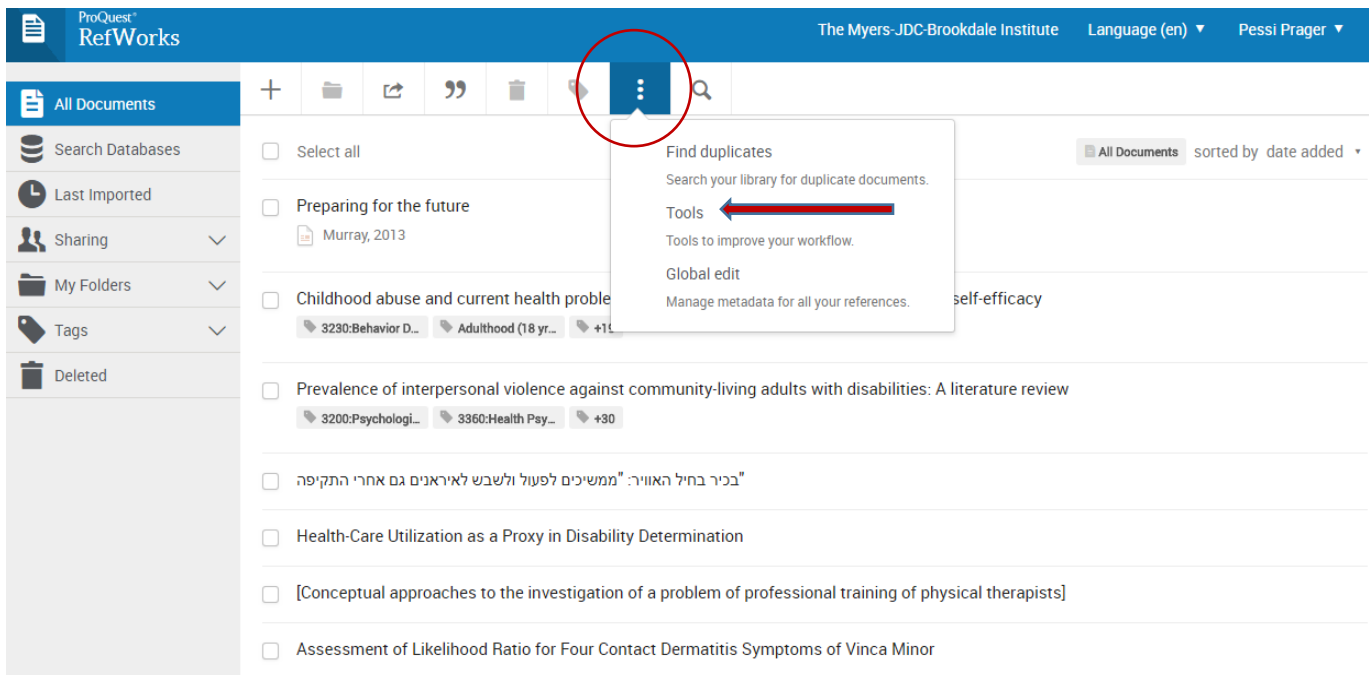

התקנת התוסף Save to RefWorks

בעזרת התוסף Save to RefWorks תוכלו לייבא רשומות מתוך מאגרי מידע שאין להם קישור ישיר ל RefWorks (כמו PubMed) וכן מאמרים או אתרים מתוך האינטרנט.

ההתקנה היא חד פעמית ונעשית מתוך החשבון האישי ב RefWorks.

יש ללחוץ על שלוש הנקודות בתפריט הכלים העליון ולבחור באפשרות של **Tools**